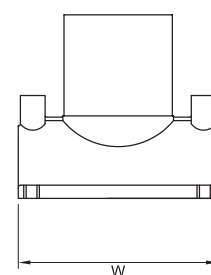

BRANCH SADDLE U/P PE100 Black - Gas 10 Bar / Water PN16

FITTING CODE	FITTING SIZE	H (mm)	h (mm)	W (mm)	E (mm)	FUSION TIME (secs)	COOLING TIME (mins)	WEIGHT (kg)	BOX QUANTITY
BBKHA90X90U	90 x 90mm	124	84	144	154	160	10	0.605	5
BBKHA110X90U	110 x 90mm	121	84	165	180	120	10	0.602	5
BBKHA125X90U	125 x 90mm	114	84	165	180	120	10	0.555	5
BBKHA160X90U	160 x 90mm	110	84	215	236	120	10	1.69	2
BBKHA180X90U	180 x 90mm	100	84	215	236	120	10	1.651	2
BBKHA200X90U	200 x 90mm	115	84	165	263	120	10	4.15	3
BBKHA225X90U	225 x 90mm	113	84	165	291	120	10	4.25	2
BBKHA250X90U	250 x 90mm	120	84	165	317	120	10	4.32	2
BBKHA160X110U	160 x 110mm	131	98	217	236	120	10	1.731	2
BBKHA180X110U	180 x 110mm	121	98	217	236	120	10	1.672	2
BBKHA180X125U	180 x 125mm	121	98	217	236	120	10	1.704	2
BBKHA225X125U	225 x 125mm	123	98	310	327	500	30	6.6	1
BBKHA250X125U	250 x 125mm	110	98	310	327	500	30	7.8	1

Fusion Group Limited | Smectley Wood Close | Chesterfield Trading Estate
Chesterfield | Derbyshire | S41 9PZ | United Kingdom

UK Sales - T: +44 (0)1246 455998 | F: +44 (0)1246 261785 | e: sales@fusionprovida.com

International Sales - T: +44 (0)1246 268666 | F: +44 (0)1246 268052 | e: international@fusiongroup.com