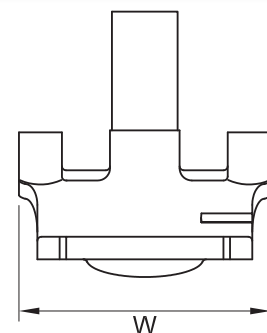

BRANCH SADDLE U/P PE100 Black - Gas 10 Bar / Water PN16

FITTING CODE	FITTING SIZE	H (mm)	h (mm)	W (mm)	E (mm)	FUSION TIME (secs)	COOLING TIME (mins)	WEIGHT (kg)	BOX QUANTITY
BBKHA40X20U	40 x 20 mm	93	51	103	83	35	5	0.15	25
BBKHA40X25U	40 x 25 mm	90	52	103	83	35	5	0.15	20
BBKHA40X32U	40 x 32 mm	90	57	103	83	35	5	0.15	20
BBKHA63X20U	63 x 20 mm	90	50	122	105	140	10	0.25	15
BBKHA63X25U	63 x 25 mm	106	59	122	105	140	10	0.25	15
BBKHA63X32U	63 x 32 mm	106	59	122	105	140	10	0.25	15
BBKHA63X40U	63 x 40 mm	106	59	122	105	TBC	TBC	0.3	10
BBKHA63X50U	63 x 50 mm	106	59	122	105	TBC	TBC	0.35	10
BBKHA63X63U	63 x 63 mm	106	59	122	105	TBC	TBC	0.35	10
BBKHA90X20U	90 x 20mm	91	51	136	133	140	10	0.41	10
BBKHA90X25U	90 x 25mm	91	51	136	133	140	10	0.42	10
BBKHA90X32U	90 x 32mm	91	51	136	133	140	10	0.42	10
BBKHA90X40U	90 x 40mm	105	69	136	133	140	10	0.43	10
BBKHA90X50U	90 x 50mm	105	82	136	133	140	10	0.45	10
BBKHA90X63U	90 x 63mm	105	88	136	133	140	10	0.48	10