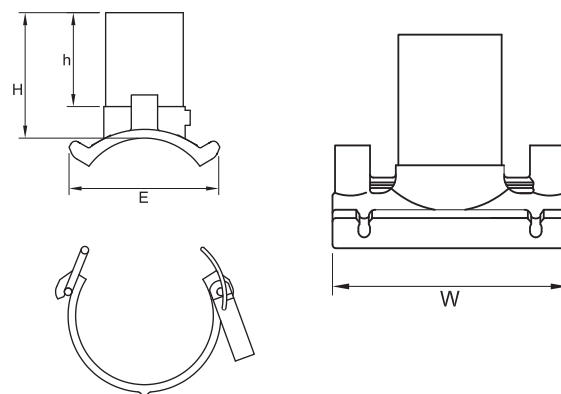

BRANCH SADDLE U/P

PE100 Black - Gas 10 Bar / Water PN16

FITTING CODE	FITTING SIZE	H (mm)	h (mm)	W (mm)	E (mm)	FUSION TIME (secs)	COOLING TIME (mins)	WEIGHT (kg)	BOX QUANTITY
MBBKHA63X40U	63 x 40mm	115	75	147	119	100	10	0.475	10
MBBKHA63X50U	63 x 50mm	115	75	147	119	100	10	0.475	10
MBBKHA63X63U	63 x 63mm	115	75	147	119	100	10	0.475	10
MBBKHA75X40U	75 x 40mm	115	75	147	119	100	10	0.475	10
MBBKHA75X50U	75 x 50mm	115	75	147	119	100	10	0.475	10
MBBKHA75X63U	75 x 63mm	115	75	147	119	100	10	0.475	10
MBBKHA90X40U	90 x 40mm	115	75	147	122	100	10	0.588	10
MBBKHA90X50U	90 x 50mm	115	75	147	122	100	10	0.588	10
MBBKHA90X63U	90 x 63mm	115	75	147	122	100	10	0.588	10
MBBKHA110X40U	110 x 40mm	118	75	147	122	100	10	0.596	10
MBBKHA110X50U	110 x 50mm	118	75	147	122	100	10	0.596	10
MBBKHA110X63U	110 x 63mm	118	75	147	122	100	10	0.596	10
MBBKHA125X40U	125 x 40mm	118	75	147	122	100	10	0.608	10
MBBKHA125X50U	125 x 50mm	118	75	147	122	100	10	0.608	10
MBBKHA125X63U	125 x 63mm	118	75	147	122	100	10	0.608	10
MBBKHA160X40U	160 x 40mm	125	75	147	122	100	10	0.652	10
MBBKHA160X50U	160 x 50mm	125	75	147	122	100	10	0.652	10
MBBKHA160X63U	160 x 63mm	125	75	147	122	100	10	0.652	10
MBBKHA180X40U	180x 40 mm	125	75	147	122	100	10	0.672	10
MBBKHA180X50U	180x 50 mm	125	75	147	122	100	10	0.672	10
MBBKHA180X63U	180x 63 mm	125	75	147	122	100	10	0.672	10
MBBKHA200X40U	200x 40 mm	125	75	147	122	100	10	0.677	10
MBBKHA200X50U	200x 50 mm	125	75	147	122	100	10	0.677	10
MBBKHA200X63U	200x 63 mm	125	75	147	122	100	10	0.677	10
MBBKHA225X40U	225x 40 mm	125	75	147	122	100	10	0.706	10
MBBKHA225X50U	225x 50 mm	125	75	147	122	100	10	0.706	10
MBBKHA225X63U	225x 63 mm	125	75	147	122	100	10	0.706	10