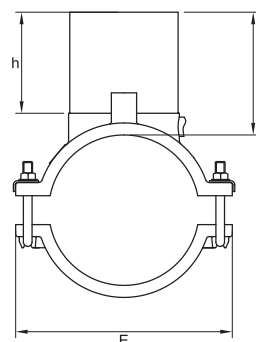

BRANCH SADDLE U/P PE100 Black - Gas 10 Bar / Water PN16

FITTING CODE	FITTING SIZE	H (mm)	h (mm)	W (mm)	E (mm)	FUSION TIME (secs)	COOLING TIME (mins)	WEIGHT (kg)	BOX QUANTITY
BBKHA90X90U	90 x 90mm	124	84	144	154	160	10	0.605	5
BBKHA110X90U	110 x 90mm	121	84	165	180	120	10	0.602	5
BBKHA125X90U	125 x 90mm	114	84	165	180	120	10	0.555	5
BBKHA160X90U	160 x 90mm	110	84	215	236	120	10	1.69	2
BBKHA180X90U	180 x 90mm	100	84	215	236	120	10	1.651	2
BBKHA200X90U	200 x 90mm	115	84	165	263	120	10	4.15	3
BBKHA225X90U	225 x 90mm	113	84	165	291	120	10	4.25	2
BBKHA250X90U	250 x 90mm	120	84	165	317	120	10	4.32	2
BBKHA160X110U	160 x 110mm	131	98	217	236	120	10	1.731	2
BBKHA180X110U	180 x 110mm	121	98	217	236	120	10	1.672	2
BBKHA180X125U	180 x 125mm	121	98	217	236	120	10	1.704	2
BBKHA225X125U	225 x 125mm	123	98	310	327	500	30	6.6	1
BBKHA250X125U	250 x 125mm	110	98	310	327	500	30	7.8	1

Fusion Group Limited | Smectley Wood Close | Chesterfield Trading Estate
Chesterfield | Derbyshire | S41 9PZ | United Kingdom

UK Sales - T: +44 (0)1246 455998 | F: +44 (0)1246 261785 | e: sales@fusionprovida.com

International Sales - T: +44 (0)1246 268666 | F: +44 (0)1246 268052 | e: international@fusiongroup.com