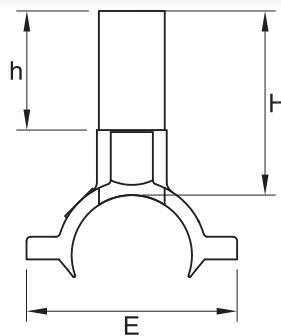

BRANCH SADDLE U/P PE100 Black - Gas 10 Bar / Water PN16

FITTING CODE	FITTING SIZE	H (mm)	h (mm)	W (mm)	E (mm)	FUSION TIME (secs)	COOLING TIME (mins)	WEIGHT (kg)	BOX QUANTITY
BBKHA40X20U	40 x 20 mm	93	51	103	83	35	5	0.15	25
BBKHA40X25U	40 x 25 mm	90	52	103	83	35	5	0.15	20
BBKHA40X32U	40 x 32 mm	90	57	103	83	35	5	0.15	20
BBKHA63X20U	63 x 20 mm	90	50	122	105	140	10	0.25	15
BBKHA63X25U	63 x 25 mm	106	59	122	105	140	10	0.25	15
BBKHA63X32U	63 x 32 mm	106	59	122	105	140	10	0.25	15
BBKHA63X40U	63 x 40 mm	106	59	122	105	TBC	TBC	0.3	10
BBKHA63X50U	63 x 50 mm	106	59	122	105	TBC	TBC	0.35	10
BBKHA63X63U	63 x 63 mm	106	59	122	105	TBC	TBC	0.35	10
BBKHA90X20U	90 x 20mm	91	51	136	133	140	10	0.41	10
BBKHA90X25U	90 x 25mm	91	51	136	133	140	10	0.42	10
BBKHA90X32U	90 x 32mm	91	51	136	133	140	10	0.42	10
BBKHA90X40U	90 x 40mm	105	69	136	133	140	10	0.43	10
BBKHA90X50U	90 x 50mm	105	82	136	133	140	10	0.45	10
BBKHA90X63U	90 x 63mm	105	88	136	133	140	10	0.48	10