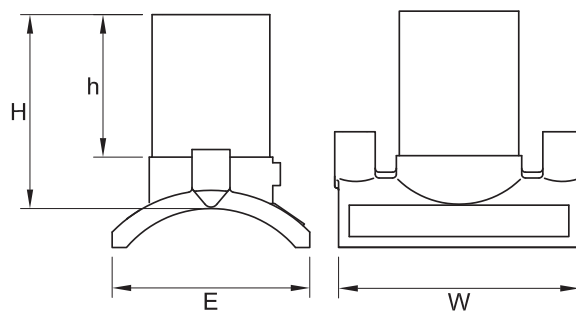

## BRANCH SADDLE S/L

PE100 Black - Gas 10 Bar / Water PN16

FITTING CODE	FITTING SIZE	H (mm)	h (mm)	W (mm)	E (mm)	FUSION TIME (secs)	COOLING TIME (mins)	WEIGHT (kg)	BOX QUANTITY
MBBKHA250X63	250 x 63mm	140	73	146	122	110	10	0.35	10
MBBKHA280X63	280 x 63mm	140	73	146	122	120	10	0.35	10
MBBKHA315X63	315 x 63mm	140	73	146	122	120	10	0.35	10
MBBKHA355X63	355 x 63mm	140	73	146	122	120	10	0.35	10